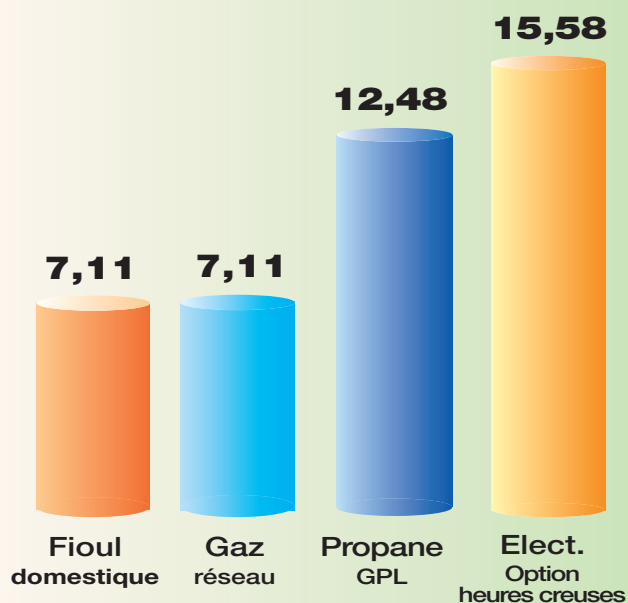

Le prix des énergies de chauffage

Usage domestique - Prix moyens en euros TTC courants pour 100 kWh *

Source : Ministère de l'Ecologie, du Développement durable et de l'Energie

Le prix des énergies en janvier 2016

Prix du propane GPL non disponible à janvier 2016

Le prix annuel moyen des énergies en 2015

Evolutions annuelles des prix des énergies

Usage domestique - Prix moyens en euros TTC courants pour 100 kWh *

Source : Ministère de l'Ecologie, du Développement durable et de l'Energie
Service de l'observation et des statistiques (SOeS)

* Les prix moyens en euros TTC de 100 kWh, hors coûts d'investissement, d'entretien et de performance globale de l'équipement sont une synthèse des principaux tarifs et des prix énergétiques observés en région parisienne et France entière pour le fioul domestique.