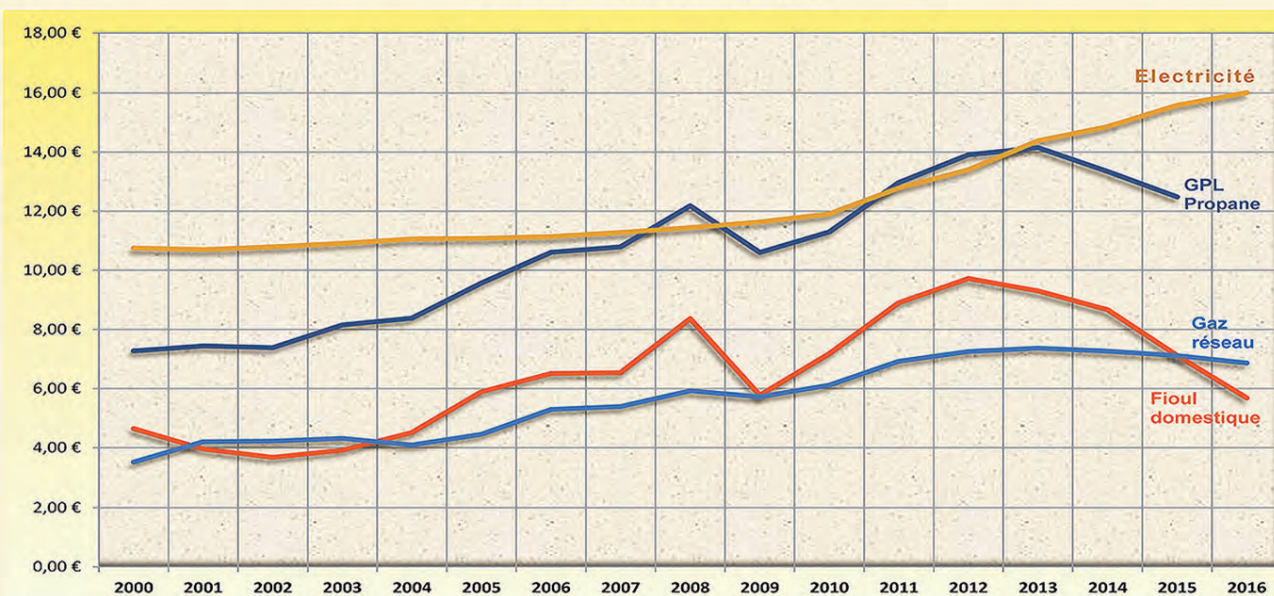

Prix du propane GPL non disponible à janvier 2016

Le prix annuel moyen des énergies en 2015

Evolutions annuelles des prix des énergies

Usage domestique - Prix moyens en euros TTC courants pour 100 kWh *

Source : Ministère de l'Ecologie, du Développement durable et de l'Energie
Service de l'observation et des statistiques (SOeS)

* Les prix moyens en euros TTC de 100 kWh, hors coûts d'investissement, d'entretien et de performance globale de l'équipement sont une synthèse des principaux tarifs et des prix énergétiques observés en région parisienne et France entière pour le fioul domestique.