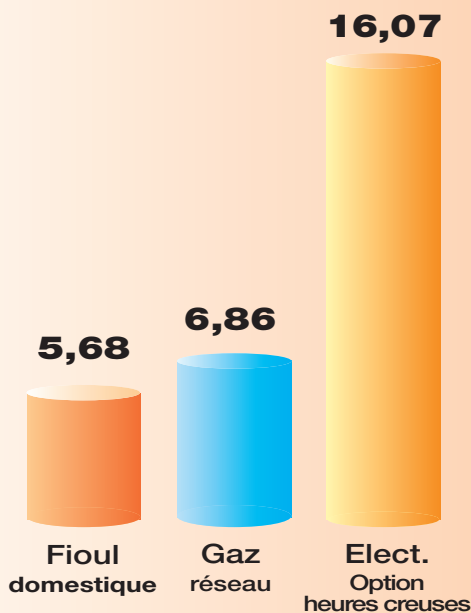

Le prix des énergies de chauffage

Usage domestique - Prix moyens en euros TTC courants pour 100 kWh *

Source : Ministère de l'Ecologie, du Développement durable et de l'Energie

Le prix des énergies en janvier 2016